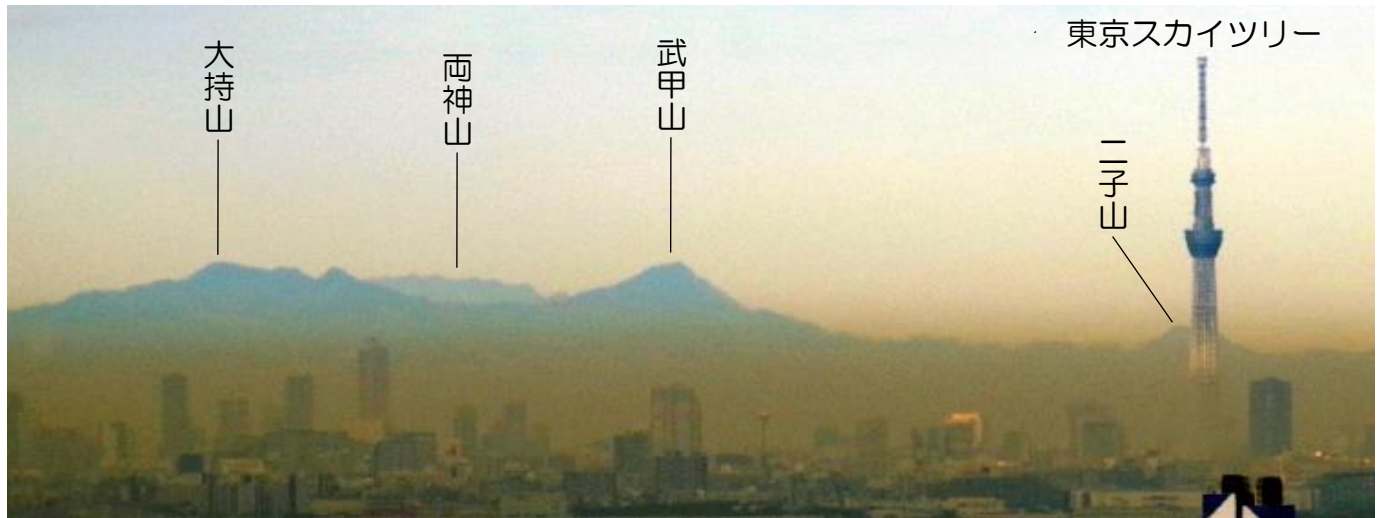

千葉ポートタワーから望む山岳展望

【東京スカイツリーの左側に見える秩父の山並み】

【幕張新都心の右側に見える^{あかぎやま}赤城山の山並み】

【三山電波塔の右側に見える日光の山並み】